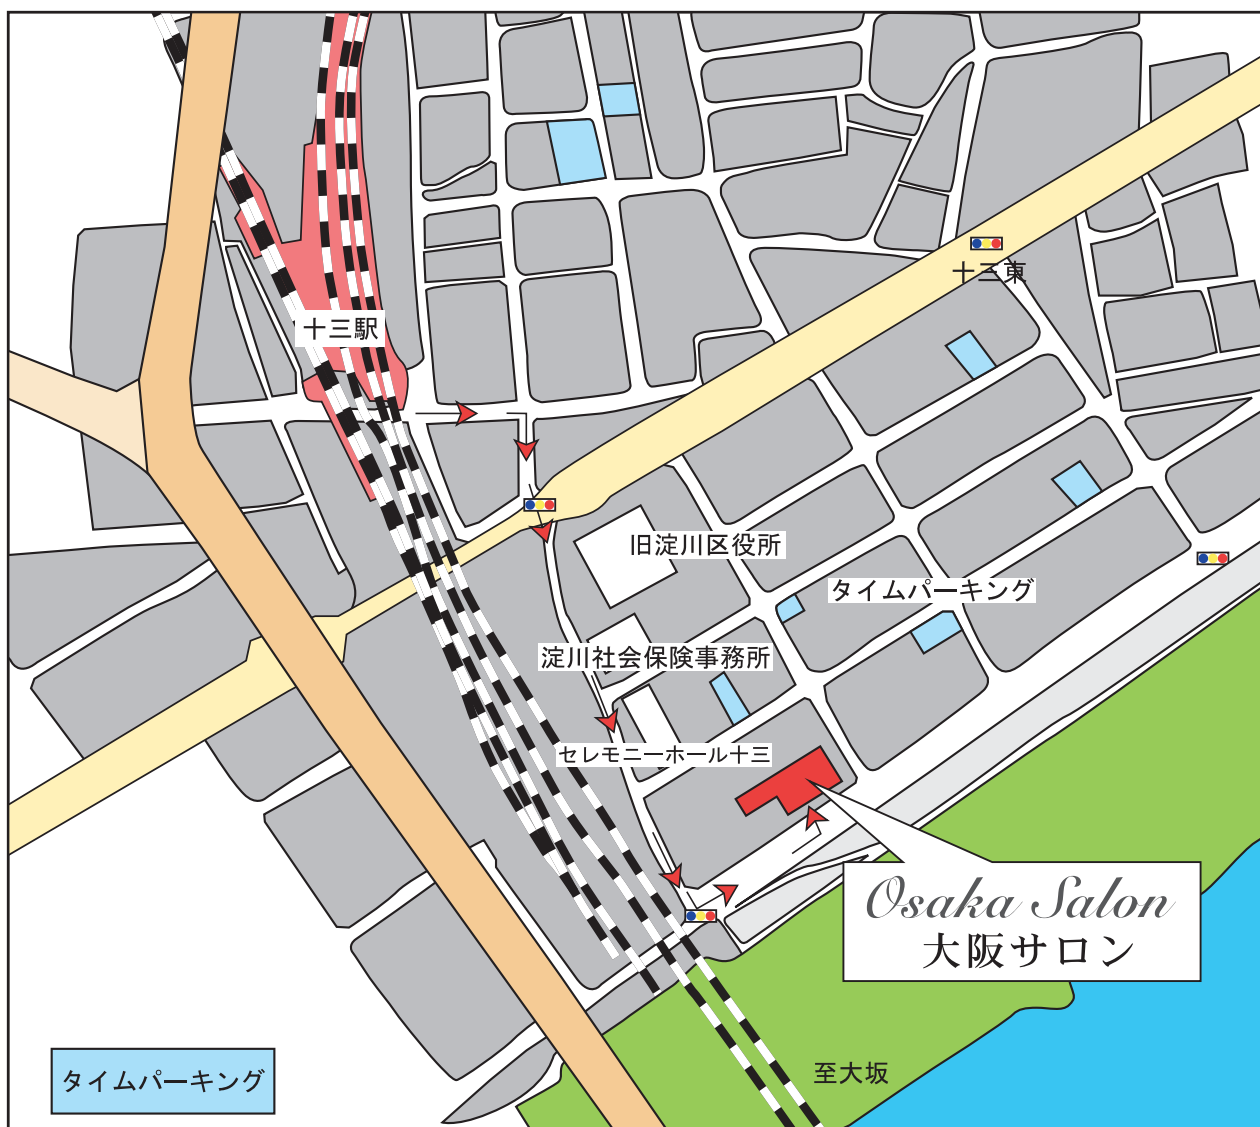

# Osaka Salon 大阪サロン アクセスマップ

住 所:大阪府大阪市淀川区十三東1-20-3 ザ・グランドビューオオサカ2001

最寄り駅:阪急十三駅(神戸線・京都線・宝塚線)

徒歩で5分~7分

東口改札を出て、十三駅前商店街を抜け、信号を渡り、旧淀川区役所、淀川社会保険事務所を通り過ぎ。淀川河川敷を左折、50m先

※新大阪駅からタクシーで10分(約1,000円程度)

※大阪駅からタクシーで10分(約1,000円程度)